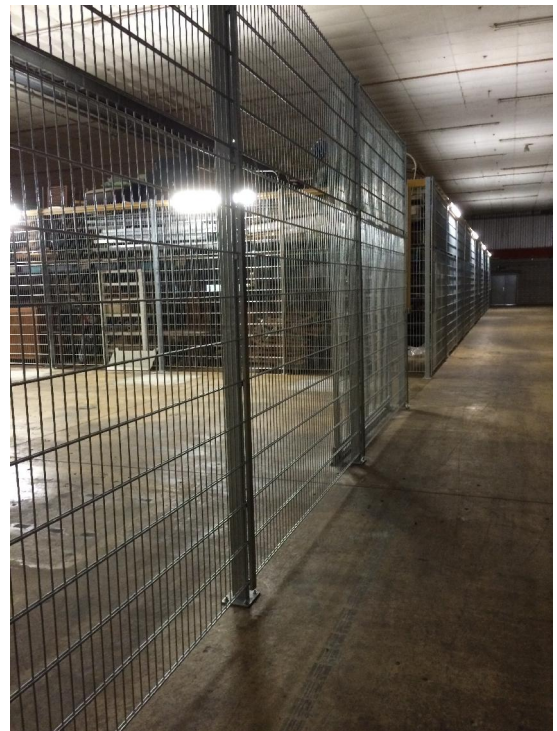

Kurzbeschreibung

Abstellhalle an der L189 gelegen zwischen Aach und Volkertshausen.

In der Halle Parzellen abgetrennt durch 3,10 m hohe Stabmattenzäune. Zugang mit Fahrzeugen über ein Eingangstor 4 m breit und 4,5 m hoch.

Zugang zur Parzelle über ein zweiflügliges Tor. Lichte Durchfahrtsbreite ca. 4 m, nach oben offen.

In der Parzelle Grundbeleuchtung, Steckdose und eigener Stromzähler.

Toilettenmitbenutzung

Nicht beheizbar

Schweißen und Flexen nicht erlaubt

Miete EUR/Monat netto	370 EUR
Raum Größe	17,5 x 10m =175 m ²
Zugang Parzelle	Ca. 4m lichte Breite
Hallenzugang	4 m B. 4,5m H.
Nebenkosten netto	90 EUR/Monat
Kaution	3 Monatsmieten
zu mieten ab	01.01.2021